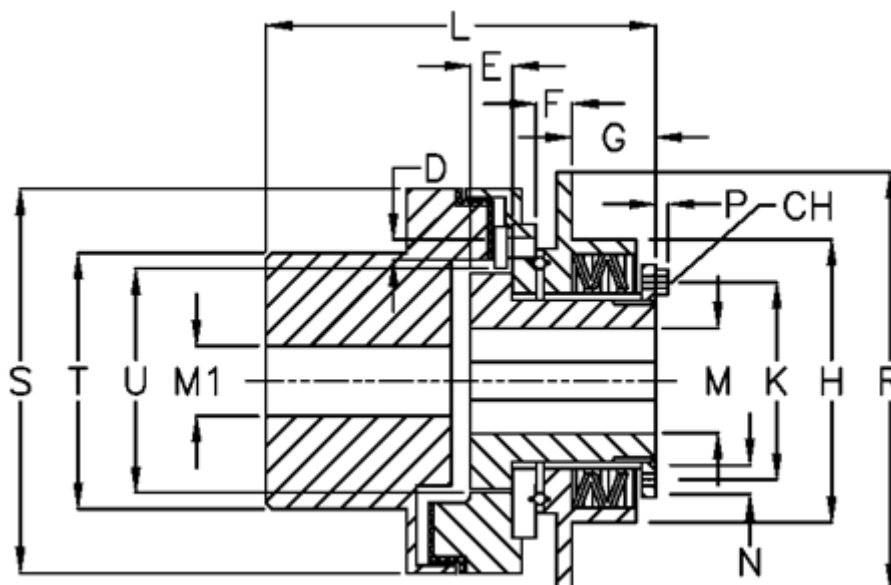

Varenummer: 46964533
 Beskrivelse: Synchron mini G 45 L

Mål

D	= 6xM6	M max	= 45	U = 81
E	= 22.0	M min	= 18	
F	= 8.0	P	= 4.0	
G	= 34.5	R	= 150	
H	= 114	S	= 128	
K	= 86	T	= 90	
L	= 155.0	Tallerkenfjeder montering	= 3x1L	
M1 max	= 60	Tallerkenfjeder udførelse	= L - svær	